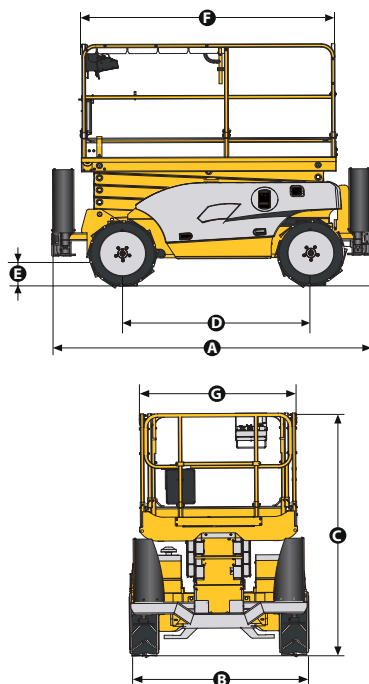

# COMPACT 10 DX / COMPACT 12 DX

TIJERAS TODO TERRENO

**Haulotte** GROUP

### Compact 10 DX Compact 12 DX

Altura de trabajo	10.28 m	12.06 m
Altura plataforma	8.28 m	10.06 m
Capacidad máxima	565 kg	450 kg
<b>A</b> Largo transporte	3.17 m	3.17 m
<b>B</b> Ancho	1.78 m	1.78 m
<b>C</b> Altura- replegada	2.44 m	2.56 m
Altura máquina	1.59 m	1.7 m
<b>F</b> Largo plataforma	2.45 m	2.45 m
Largo plataforma extendida	3.7 m	3.7 m
Largo (extensión)	1.2 m	1.2 m
<b>G</b> Ancho plataforma	1.45 m	1.45 m
<b>D</b> Distancia entre ejes	1.84 m	1.84 m
<b>E</b> Altura al suelo	28 cm	28 cm
Número de extensiones	1	1
Velocidad de traslación	0,8 - 5,5 km/h	0.8 - 5.5 km/h
Radio de giro exterior	3.5 m	3.5 m
Tiempo de subida/ bajada	35 s / 46 s	35 s / 51 s
Motor	18.5 kW - 24.8 hp	18.5 kW - 24.8 hp
Pendiente máxima	40 %	40 %
Neumáticos macizos	26x12-16.5	26x12-16.5
Depósito hidráulico	75 l	75 l
Peso total	3 520 kg	4 110 kg