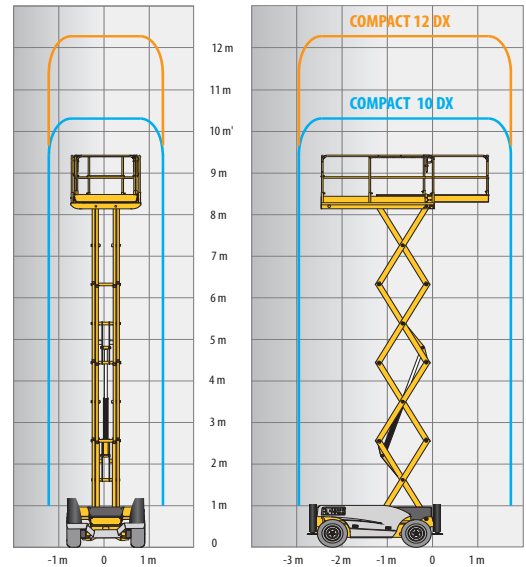

## DATOS TÉCNICOS

### Compact 10 DX Compact 12 DX

Altura de trabajo	10.28 m	12.06 m
Altura plataforma	8.28 m	10.06 m
Capacidad máxima	565 kg	450 kg
<b>A</b> Largo transporte	3.17 m	3.17 m
<b>B</b> Ancho	1.78 m	1.78 m
<b>C</b> Altura- replegada	2.44 m	2.56 m
Altura máquina	1.59 m	1.7 m
<b>F</b> Largo plataforma	2.45 m	2.45 m
Largo plataforma extendida	3.7 m	3.7 m
Largo (extensión)	1.2 m	1.2 m
<b>G</b> Ancho plataforma	1.45 m	1.45 m
<b>D</b> Distancia entre ejes	1.84 m	1.84 m
<b>E</b> Altura al suelo	28 cm	28 cm
Número de extensiones	1	1
Velocidad de traslación	0,8 - 5,5 km/h	0.8 - 5.5 km/h
Radio de giro exterior	3.5 m	3.5 m
Tiempo de subida/ bajada	35 s / 46 s	35 s / 51 s
Motor	18.5 kW - 24.8 hp	18.5 kW - 24.8 hp
Pendiente máxima	40 %	40 %
Neumáticos macizos	26x12-16.5	26x12-16.5
Depósito hidráulico	75 l	75 l
Peso total	3 520 kg	4 110 kg